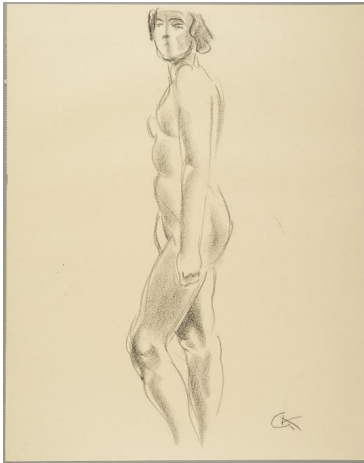

Stehende

Sammlungsbereich	Zeichnung
Künstler*in	Georg Kolbe
Datierung	um 1940 (Entwurf)
Material/Technik	Kreide auf Papier
Maße	49,1 x 38,6 cm (Blattmaß)
Inventarnummer	Z1010
Erwerbung	Nachlass Georg Kolbe
Fotograf*in	Markus Hilbich, Berlin
Rechte	Public Domain Mark 1.0