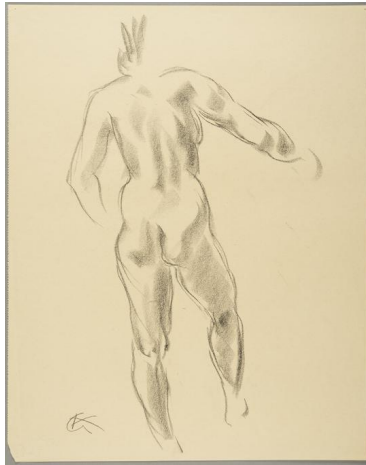

Stehende

Sammlungsbereich	Zeichnung
Künstler*in	Georg Kolbe
Datierung	1939 (Entwurf)
Material/Technik	Kreide auf Papier
Maße	49,1 x 38,6 cm (Blattmaß)
Inventarnummer	Z1004
Erwerbung	Nachlass Georg Kolbe
Fotograf*in	Markus Hilbich, Berlin
Rechte	Public Domain Mark 1.0