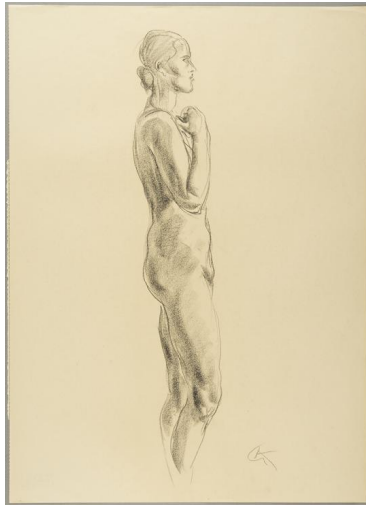

## Stehende

|                     |                           |
|---------------------|---------------------------|
| Sammlungsbereich    | Zeichnung                 |
| Künstler*in         | Georg Kolbe               |
| Datierung           | 1939 (Entwurf)            |
| Material/Technik    | Kreide auf Papier         |
| Maße                | 64,9 x 46,9 cm (Blattmaß) |
| Inventarnummer      | Z989                      |
| Erwerbung           | Nachlass Georg Kolbe      |
| Werkverzeichnis-Nr. | W 35.014                  |
| Fotograf*in         | Markus Hilbich, Berlin    |
| Rechte              | Public Domain Mark 1.0    |