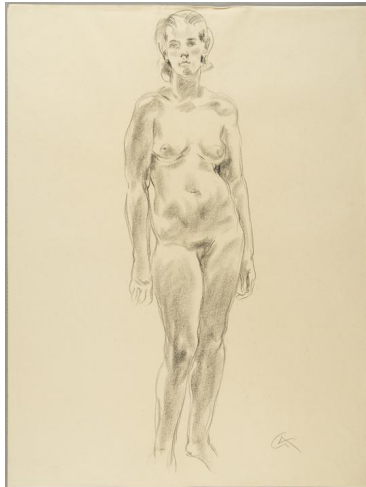

## Stehende

Sammlungsbereich	Zeichnung
Künstler*in	Georg Kolbe
Datierung	1938 (Entwurf)
Material/Technik	Kreide auf Papier
Maße	64,7 x 48,6 cm (Blattmaß)
Inventarnummer	Z954
Erwerbung	Nachlass Georg Kolbe
Fotograf*in	Markus Hilbich, Berlin
Rechte	Public Domain Mark 1.0