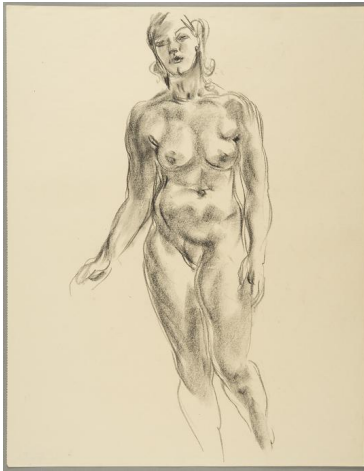

## Stehende

Sammlungsbereich	Zeichnung
Künstler*in	Georg Kolbe
Datierung	1938 (Entwurf)
Material/Technik	Kreide auf Papier
Maße	49,8 x 39 cm (Blattmaß)
Inventarnummer	Z939
Erwerbung	Nachlass Georg Kolbe
Fotograf*in	Markus Hilbich, Berlin
Rechte	Public Domain Mark 1.0