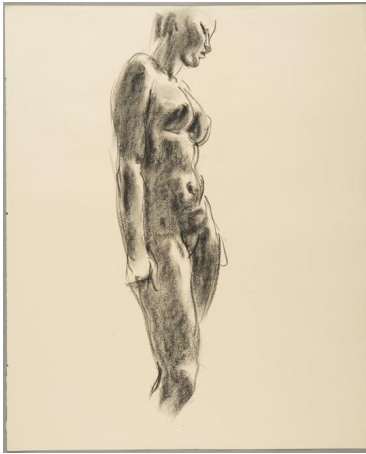

Stehende

| | |
|------------------|---------------------------|
| Sammlungsbereich | Zeichnung |
| Künstler*in | Georg Kolbe |
| Datierung | 1938 (Entwurf) |
| Material/Technik | Kreide auf Papier |
| Maße | 48,9 x 39,6 cm (Blattmaß) |
| Inventarnummer | Z870 |
| Erwerbung | Nachlass Georg Kolbe |
| Fotograf*in | Markus Hilbich, Berlin |
| Rechte | Public Domain Mark 1.0 |