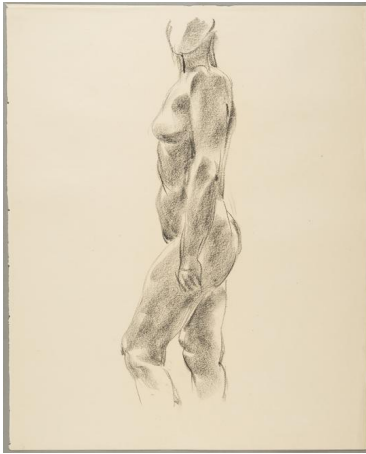

Stehende

Sammlungsbereich	Zeichnung
Künstler*in	Georg Kolbe
Datierung	1938 (Entwurf)
Material/Technik	Kreide auf Papier
Maße	48,9 x 39,3 cm (Blattmaß)
Inventarnummer	Z868
Erwerbung	Nachlass Georg Kolbe
Fotograf*in	Markus Hilbich, Berlin
Rechte	Public Domain Mark 1.0