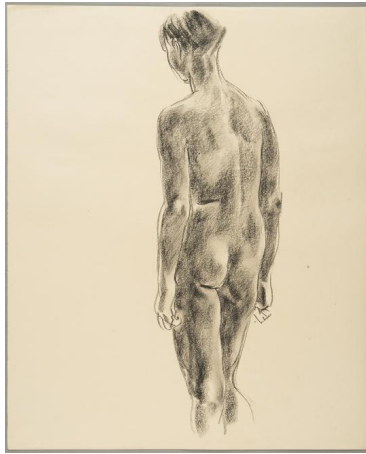

## Stehende

Sammlungsbereich	Zeichnung
Künstler*in	Georg Kolbe
Datierung	1936 - 1938 (Entwurf)
Material/Technik	Kreide auf Papier
Maße	49 x 39,6 cm (Blattmaß)
Inventarnummer	Z858
Erwerbung	Nachlass Georg Kolbe
Fotograf*in	Markus Hilbich, Berlin
Rechte	Public Domain Mark 1.0