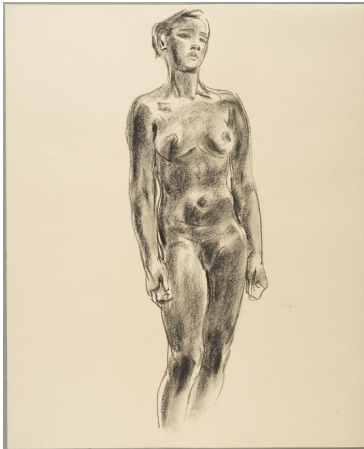

## Stehende

Sammlungsbereich	Zeichnung
Künstler*in	Georg Kolbe
Datierung	1936 - 1938 (Entwurf)
Material/Technik	Kreide auf Papier
Maße	49 x 39,7 cm (Blattmaß)
Inventarnummer	Z857
Erwerbung	Nachlass Georg Kolbe
Fotograf*in	Markus Hilbich, Berlin
Rechte	Public Domain Mark 1.0