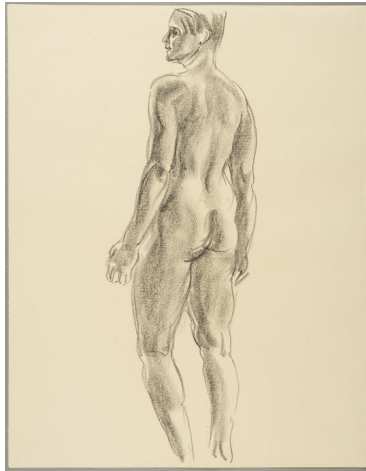

Stehende

Weitere Titel	vermutlich Studie 'Amazone'
Sammlungsbereich	Zeichnung
Künstler*in	Georg Kolbe
Datierung	1937 (Entwurf)
Material/Technik	Kreide auf Papier
Maße	50 x 39 cm (Blattmaß)
Inventarnummer	Z856
Erwerbung	Nachlass Georg Kolbe
Werkverzeichnis-Nr.	W 37.009
Fotograf*in	Markus Hilbich, Berlin
Rechte	Public Domain Mark 1.0