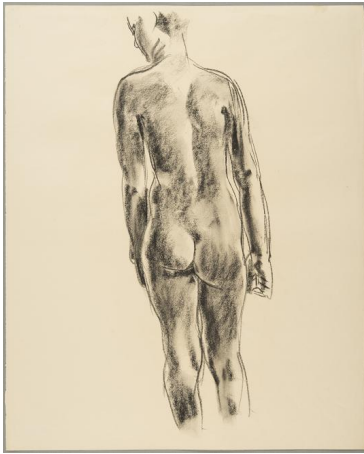

## Stehende

Sammlungsbereich	Zeichnung
Künstler*in	Georg Kolbe
Datierung	1936 - 1938 (Entwurf)
Material/Technik	Kreide auf Papier
Maße	48,8 x 39,6 cm (Blattmaß)
Inventarnummer	Z859
Erwerbung	Nachlass Georg Kolbe
Fotograf*in	Markus Hilbich, Berlin
Rechte	Public Domain Mark 1.0