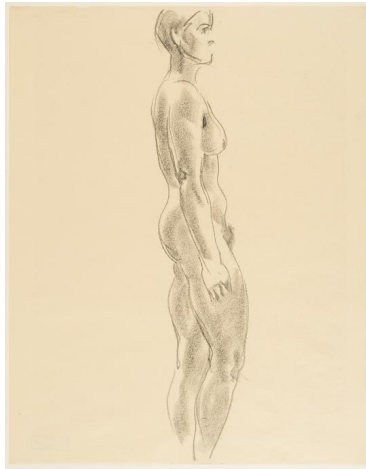

Stehende

Weitere Titel	vermutlich Studie 'Amazone'
Sammlungsbereich	Zeichnung
Künstler*in	Georg Kolbe
Datierung	1937 (Entwurf)
Material/Technik	Kreide auf Papier
Maße	49,8 x 38,9 cm (Blattmaß)
Inventarnummer	Z853
Erwerbung	Nachlass Georg Kolbe
Werkverzeichnis-Nr.	W 37.009
Fotograf*in	Markus Hilbich, Berlin
Rechte	Public Domain Mark 1.0