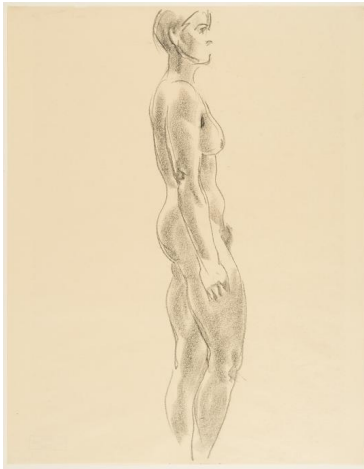

## Stehende

Weitere Titel	vermutlich Studie 'Amazone'
Sammlungsbereich	Zeichnung
Künstler*in	Georg Kolbe
Datierung	1937 (Entwurf)
Material/Technik	Kreide auf Papier
Maße	49,8 x 38,9 cm (Blattmaß)
Inventarnummer	Z853
Erwerbung	Nachlass Georg Kolbe
Werkverzeichnis-Nr.	W 37.009
Fotograf*in	Markus Hilbich, Berlin
Rechte	Public Domain Mark 1.0