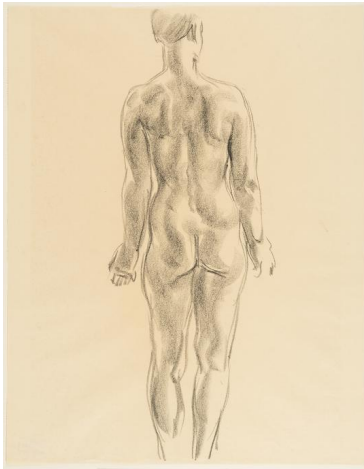

Stehende

Weitere Titel	vermutlich Studie 'Amazone'
Sammlungsbereich	Zeichnung
Künstler*in	Georg Kolbe
Datierung	1937 (Entwurf)
Material/Technik	Kreide auf Papier
Maße	50 x 39 cm (Blattmaß)
Inventarnummer	Z852
Erwerbung	Nachlass Georg Kolbe
Werkverzeichnis-Nr.	W 37.009
Fotograf*in	Markus Hilbich, Berlin
Rechte	Public Domain Mark 1.0