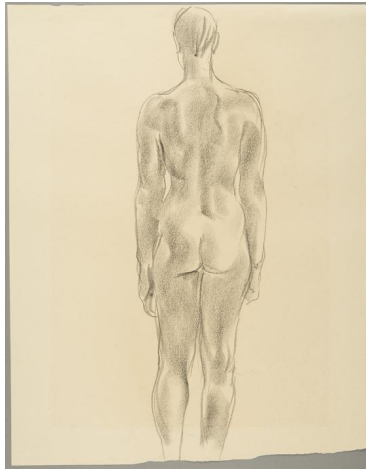

Stehende

Weitere Titel	vermutlich Studie 'Amazone'
Sammlungsbereich	Zeichnung
Künstler*in	Georg Kolbe
Datierung	1937 (Entwurf)
Material/Technik	Kreide auf Papier
Maße	49,6 x 38,8 cm (Blattmaß)
Inventarnummer	Z851
Erwerbung	Nachlass Georg Kolbe
Werkverzeichnis-Nr.	W 37.009
Fotograf*in	Markus Hilbich, Berlin
Rechte	Public Domain Mark 1.0