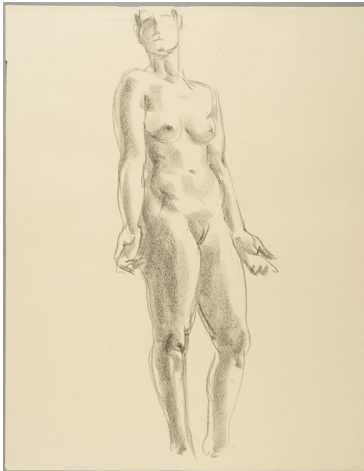

Stehende

Weitere Titel	vermutlich Studie 'Amazone'
Sammlungsbereich	Zeichnung
Künstler*in	Georg Kolbe
Datierung	1937 (Entwurf)
Material/Technik	Kreide auf Papier
Maße	50 x 39 cm (Blattmaß)
Inventarnummer	Z850
Erwerbung	Nachlass Georg Kolbe
Werkverzeichnis-Nr.	W 37.009
Fotograf*in	Markus Hilbich, Berlin
Rechte	Public Domain Mark 1.0