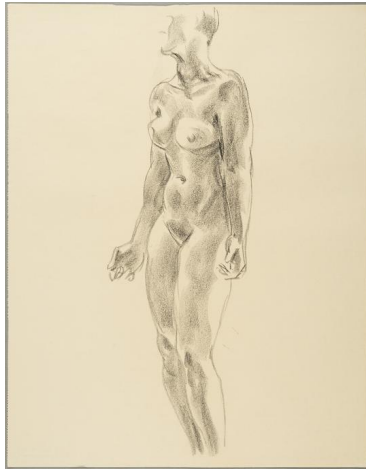

## Stehende

Weitere Titel	vermutlich Studie 'Amazone'
Sammlungsbereich	Zeichnung
Künstler*in	Georg Kolbe
Datierung	1937 (Entwurf)
Material/Technik	Kreide auf Papier
Maße	50 x 39 cm (Blattmaß)
Inventarnummer	Z849
Erwerbung	Nachlass Georg Kolbe
Werkverzeichnis-Nr.	W 37.009
Fotograf*in	Markus Hilbich, Berlin
Rechte	Public Domain Mark 1.0