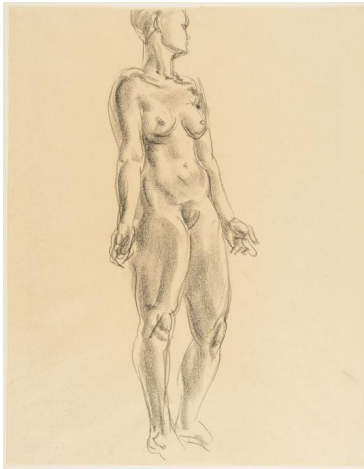

Stehende

Weitere Titel	vermutlich Studie 'Amazone'
Sammlungsbereich	Zeichnung
Künstler*in	Georg Kolbe
Datierung	1937 (Entwurf)
Material/Technik	Kreide auf Papier
Maße	49,8 x 38,9 cm (Blattmaß)
Inventarnummer	Z848
Erwerbung	Nachlass Georg Kolbe
Werkverzeichnis-Nr.	W 37.009
Fotograf*in	Markus Hilbich, Berlin
Rechte	Public Domain Mark 1.0