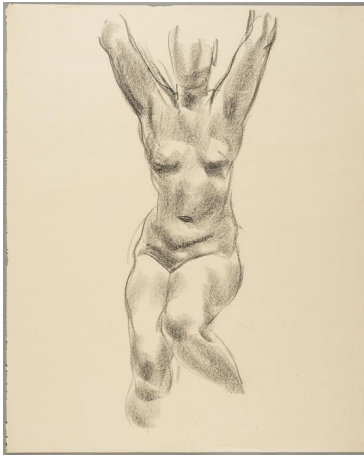

Stehende

Sammlungsbereich	Zeichnung
Künstler*in	Georg Kolbe
Datierung	nach 1933 (Entwurf)
Material/Technik	Kreide auf Papier
Maße	49 x 39,4 cm (Blattmaß)
Inventarnummer	Z829
Erwerbung	Nachlass Georg Kolbe
Fotograf*in	Markus Hilbich, Berlin
Rechte	Public Domain Mark 1.0