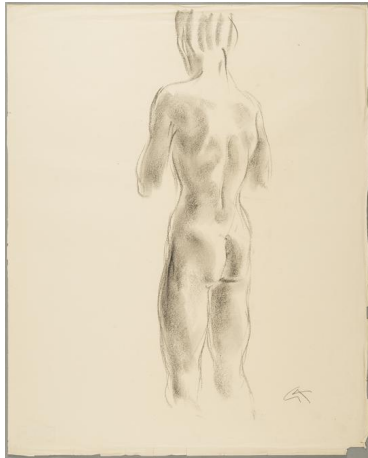

Stehende

Weitere Titel	Rückenansicht
Sammlungsbereich	Zeichnung
Künstler*in	Georg Kolbe
Datierung	nach 1930 (Entwurf)
Material/Technik	Kreide auf Papier
Maße	50,8 x 40,8 cm (Blattmaß)
Inventarnummer	Z751
Erwerbung	Nachlass Georg Kolbe
Fotograf*in	Markus Hilbich, Berlin
Rechte	Public Domain Mark 1.0