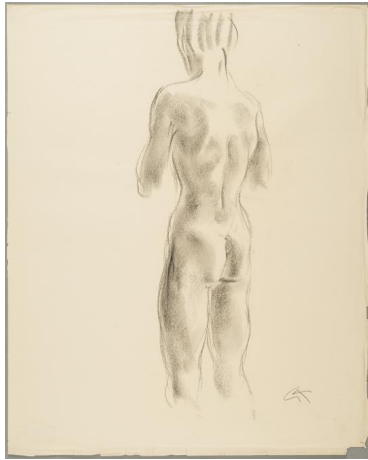

## Stehende

Weitere Titel	Rückenansicht
Sammlungsbereich	Zeichnung
Künstler*in	Georg Kolbe
Datierung	nach 1930 (Entwurf)
Material/Technik	Kreide auf Papier
Maße	50,8 x 40,8 cm (Blattmaß)
Inventarnummer	Z751
Erwerbung	Nachlass Georg Kolbe
Fotograf*in	Markus Hilbich, Berlin
Rechte	Public Domain Mark 1.0