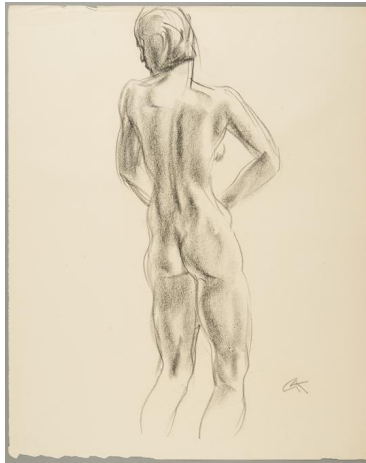

Stehende

Weitere Titel	Rückenansicht
Sammlungsbereich	Zeichnung
Künstler*in	Georg Kolbe
Datierung	nach 1930 (Entwurf)
Material/Technik	Kreide auf Papier
Maße	48,9 x 39,9 cm (Blattmaß)
Inventarnummer	Z750
Erwerbung	Nachlass Georg Kolbe
Fotograf*in	Markus Hilbich, Berlin
Rechte	Public Domain Mark 1.0