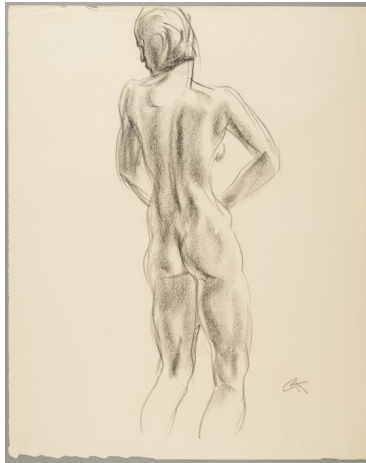

## Stehende

Weitere Titel	Rückenansicht
Sammlungsbereich	Zeichnung
Künstler*in	Georg Kolbe
Datierung	nach 1930 (Entwurf)
Material/Technik	Kreide auf Papier
Maße	48,9 x 39,9 cm (Blattmaß)
Inventarnummer	Z750
Erwerbung	Nachlass Georg Kolbe
Fotograf*in	Markus Hilbich, Berlin
Rechte	Public Domain Mark 1.0