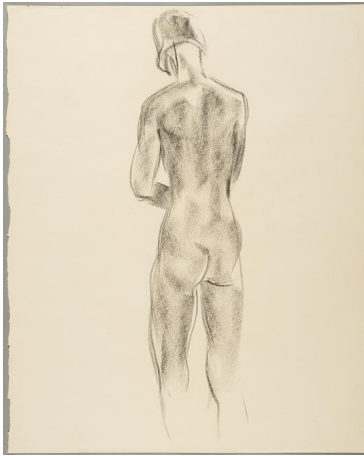

Stehende

Weitere Titel	Rückenansicht
Sammlungsbereich	Zeichnung
Künstler*in	Georg Kolbe
Datierung	nach 1930 (Entwurf)
Material/Technik	Kreide auf Papier
Maße	48,9 x 39,2 cm (Blattmaß)
Inventarnummer	Z749
Erwerbung	Nachlass Georg Kolbe
Fotograf*in	Markus Hilbich, Berlin
Rechte	Public Domain Mark 1.0