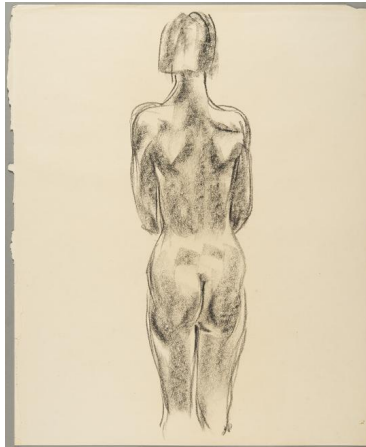

Stehende

Weitere Titel	Rückenansicht
Sammlungsbereich	Zeichnung
Künstler*in	Georg Kolbe
Datierung	nach 1930 (Entwurf)
Material/Technik	Kreide auf Papier
Maße	48,9 x 39,4 cm (Blattmaß)
Inventarnummer	Z748
Erwerbung	Nachlass Georg Kolbe
Fotograf*in	Markus Hilbich, Berlin
Rechte	Public Domain Mark 1.0