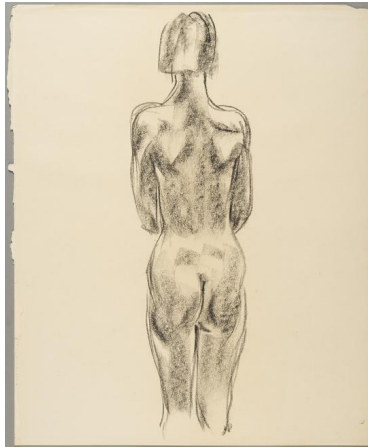

Stehende

Weitere Titel	Rückenansicht
Sammlungsbereich	Zeichnung
Künstler*in	Georg Kolbe
Datierung	nach 1930 (Entwurf)
Material/Technik	Kreide auf Papier
Maße	48,9 x 39,4 cm (Blattmaß)
Inventarnummer	Z748
Erwerbung	Nachlass Georg Kolbe
Fotograf*in	Markus Hilbich, Berlin
Rechte	Public Domain Mark 1.0