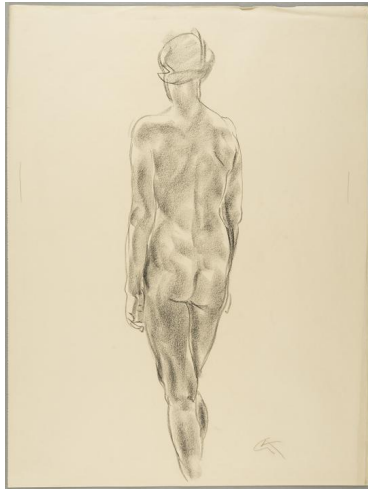

Stehende

Sammlungsbereich	Zeichnung
Künstler*in	Georg Kolbe
Datierung	um 1940 (Entwurf)
Material/Technik	Kreide auf Papier
Maße	64,8 x 48,6 cm (Blattmaß)
Inventarnummer	Z1021
Erwerbung	Nachlass Georg Kolbe
Fotograf*in	Markus Hilbich, Berlin
Rechte	Public Domain Mark 1.0