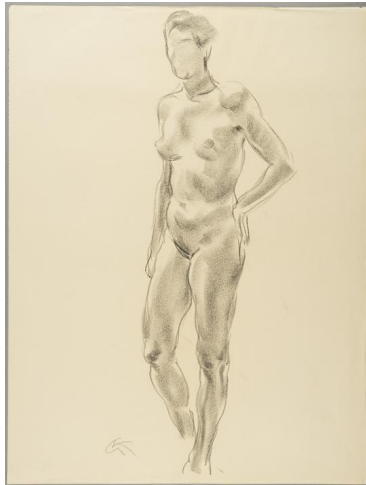

Stehende

Sammlungsbereich	Zeichnung
Künstler*in	Georg Kolbe
Datierung	um 1940 (Entwurf)
Material/Technik	Kreide auf Papier
Maße	64,8 x 48,6 cm (Blattmaß)
Inventarnummer	Z1020
Erwerbung	Nachlass Georg Kolbe
Fotograf*in	Markus Hilbich, Berlin
Rechte	Public Domain Mark 1.0