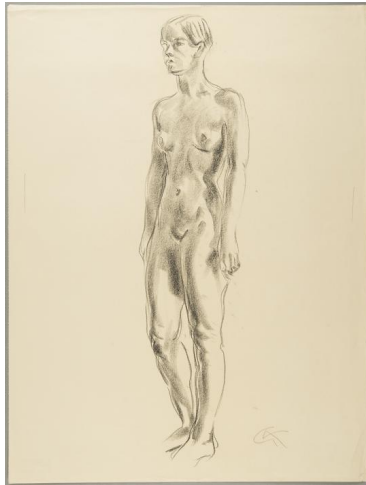

Stehende

Sammlungsbereich	Zeichnung
Künstler*in	Georg Kolbe
Datierung	um 1940 (Entwurf)
Material/Technik	Kreide auf Papier
Maße	65,2 x 48,6 cm (Blattmaß)
Inventarnummer	Z1019
Erwerbung	Nachlass Georg Kolbe
Fotograf*in	Markus Hilbich, Berlin
Rechte	Public Domain Mark 1.0