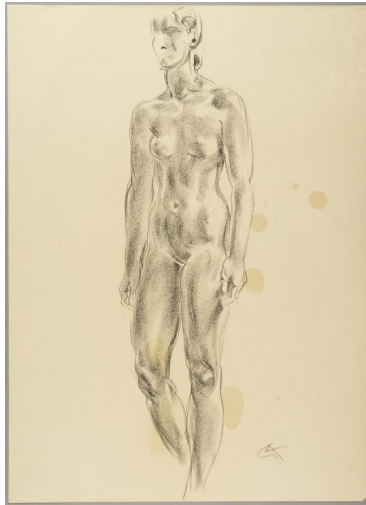

## Stehende

Weitere Titel	vermutlich Studie 'Die Auserwählte'
Sammlungsbereich	Zeichnung
Künstler*in	Georg Kolbe
Datierung	1939 (Entwurf)
Material/Technik	Kreide auf Papier
Maße	64,9 x 47,2 cm (Blattmaß)
Inventarnummer	Z986
Erwerbung	Nachlass Georg Kolbe
Werkverzeichnis-Nr.	W 39.010
Fotograf*in	Markus Hilbich, Berlin
Rechte	Public Domain Mark 1.0