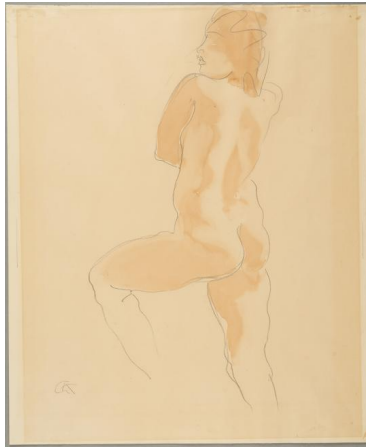

## Stehende

Sammlungsbereich	Zeichnung
Künstler*in	Georg Kolbe
Datierung	1924 - 1928 (Entwurf)
Material/Technik	Kreide und Pinsel, Sepia auf Papier
Maße	46 x 37,9 cm (Blattmaß)
Inventarnummer	Z366
Erwerbung	Nachlass Georg Kolbe
Fotograf*in	Markus Hilbich, Berlin
Rechte	Public Domain Mark 1.0