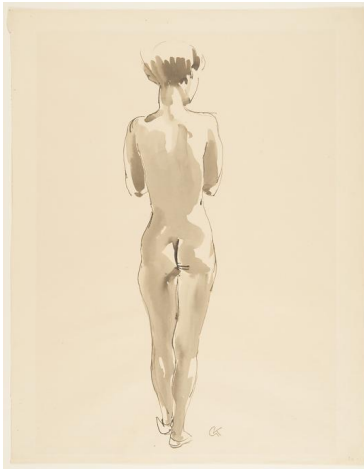

## Stehende

Weitere Titel	Rückenakt
Sammlungsbereich	Zeichnung
Künstler*in	Georg Kolbe
Datierung	1916 - 1920 (Entwurf)
Material/Technik	Feder und Pinsel, Tusche auf Papier
Maße	49,9 x 38,8 cm (Blattmaß)
Inventarnummer	Z309
Erwerbung	Nachlass Georg Kolbe
Fotograf*in	Markus Hilbich, Berlin
Rechte	Public Domain Mark 1.0