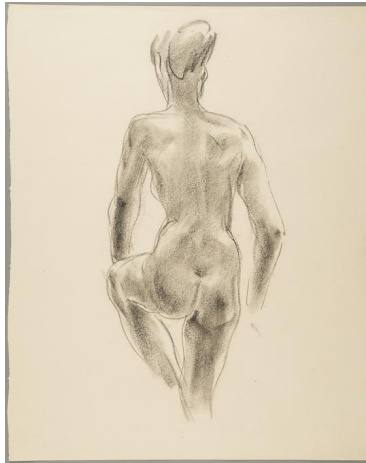

Stehende

Weitere Titel	Rückenansicht
Sammlungsbereich	Zeichnung
Künstler*in	Georg Kolbe
Datierung	um 1930 (Entwurf)
Material/Technik	Kreide auf Papier
Maße	49 x 38,9 cm (Blattmaß)
Inventarnummer	Z640a
Erwerbung	Nachlass Georg Kolbe
Fotograf*in	Markus Hilbich, Berlin
Rechte	Public Domain Mark 1.0