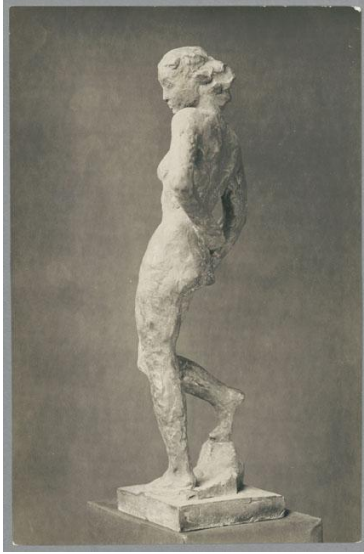

## Statuette, 1925, Gips

Sammlungsbereich	Fotografie
Künstler*in	Georg Kolbe
Datierung	1925 (Entwurf)
Material/Technik	Vintage, Silbergelatineabzug
Maße	22,2 x 14,5 cm (Fotomaß)
Inventarnummer	GKFo-0274_006
Erwerbung	Nachlass Georg Kolbe
Werkverzeichnis-Nr.	W 25.021
Fotograf*in	Lili Baruch [Berlin]
Rechte	Rechte vorbehalten - Freier Zugang

Text

Georg Kolbe, Statuette, 1925, Gips, ca. 42,5 cm