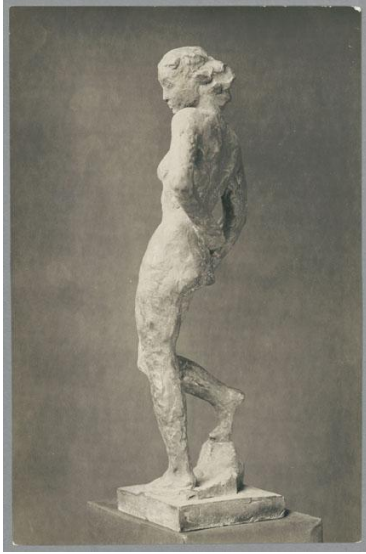

Statuette, 1925, Gips

Sammlungsbereich	Fotografie
Künstler*in	Georg Kolbe
Datierung	1925 (Entwurf)
Material/Technik	Vintage, Silbergelatineabzug
Maße	22,2 x 14,5 cm (Fotomaß)
Inventarnummer	GKFo-0274_006
Erwerbung	Nachlass Georg Kolbe
Werkverzeichnis-Nr.	W 25.021
Fotograf*in	Lili Baruch [Berlin]
Rechte	Rechte vorbehalten - Freier Zugang

Text

Georg Kolbe, Statuette, 1925, Gips, ca. 42,5 cm