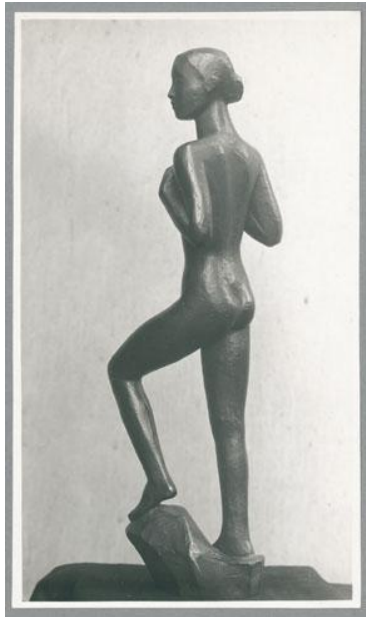

## Statuette, 1921, Bronze

Weitere Titel	Statuette aufsteigendes Weib
Sammlungsbereich	Fotografie
Künstler*in	Georg Kolbe
Datierung	1921 (Entwurf)
Material/Technik	Vintage, Silbergelatineabzug
Maße	16,8 x 9,8 cm (Fotomaß)
Inventarnummer	GK Fo-0213_002
Erwerbung	Nachlass Georg Kolbe
Werkverzeichnis-Nr.	W 21.009
Fotograf*in	Richard Hamann-Mac Lean
Rechte	Rechte vorbehalten - Freier Zugang

Text

Georg Kolbe, Statuette, 1921, Bronze, 41,5 cm