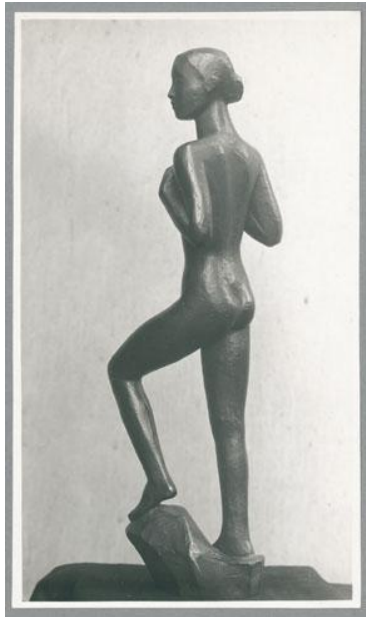

Statuette, 1921, Bronze

Weitere Titel	Statuette aufsteigendes Weib
Sammlungsbereich	Fotografie
Künstler*in	Georg Kolbe
Datierung	1921 (Entwurf)
Material/Technik	Vintage, Silbergelatineabzug
Maße	16,8 x 9,8 cm (Fotomaß)
Inventarnummer	GKFo-0213_002
Erwerbung	Nachlass Georg Kolbe
Werkverzeichnis-Nr.	W 21.009
Fotograf*in	Richard Hamann-Mac Lean
Rechte	Rechte vorbehalten - Freier Zugang

Text

Georg Kolbe, Statuette, 1921, Bronze, 41,5 cm