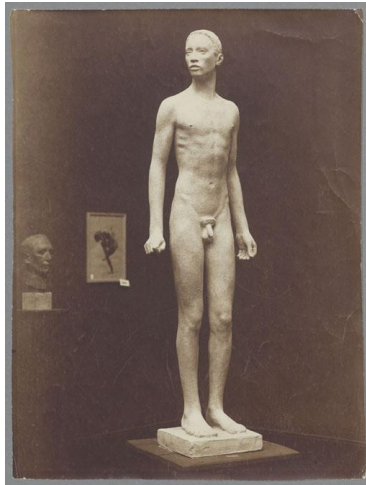

Statue eines Somali, 1915, Gips

Weitere Titel	Statue eines Afrikaners
Sammlungsbereich	Fotografie
Künstler*in	Georg Kolbe
Datierung	1915 (Entwurf)
Material/Technik	Vintage, Silbergelatineabzug
Maße	23,1 x 17,1 cm (Fotomaß)
Inventarnummer	GKFo-0137_001
Erwerbung	Nachlass Georg Kolbe
Werkverzeichnis-Nr.	W 15.003
Fotograf*in	Unbekannte*r Künstler*in
Rechte	Rechte vorbehalten - Freier Zugang

Text

Georg Kolbe, Statue eines Somali, 1915, Gips, 181 cm