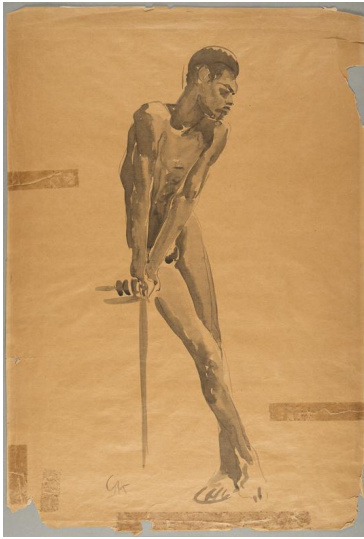

## Somali

Weitere Titel	Afrikaner
Sammlungsbereich	Zeichnung
Künstler*in	Georg Kolbe
Datierung	1912 (Entwurf)
Material/Technik	Pinsel, Tusche auf Papier
Maße	54,5 x 37,1 cm (Blattmaß)
Inventarnummer	Z177
Erwerbung	Nachlass Georg Kolbe
Werkverzeichnis-Nr.	W 12.008
Fotograf*in	Markus Hilbich, Berlin
Rechte	Public Domain Mark 1.0