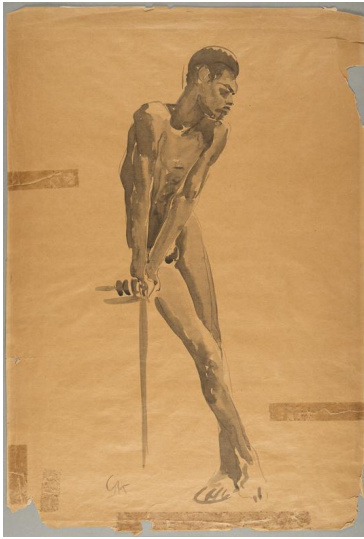

Somali

Weitere Titel	Afrikaner
Sammlungsbereich	Zeichnung
Künstler*in	Georg Kolbe
Datierung	1912 (Entwurf)
Material/Technik	Pinsel, Tusche auf Papier
Maße	54,5 x 37,1 cm (Blattmaß)
Inventarnummer	Z177
Erwerbung	Nachlass Georg Kolbe
Werkverzeichnis-Nr.	W 12.008
Fotograf*in	Markus Hilbich, Berlin
Rechte	Public Domain Mark 1.0