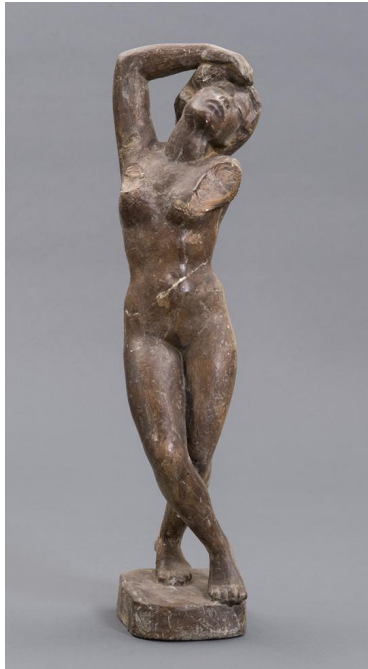

Sklavin

Weitere Titel	Sklavin mit gekreuzten Beinen
Sammlungsbereich	Gipse
Künstler*in	Georg Kolbe
Datierung	1916 (Entwurf)
Material/Technik	Gips
Maße	74 cm (Höhe)
Inventarnummer	Gi355
Erwerbung	Nachlass Georg Kolbe
Werkverzeichnis-Nr.	W 16.016
Fotograf*in	Markus Hilbich, Berlin
Rechte	Public Domain Mark 1.0