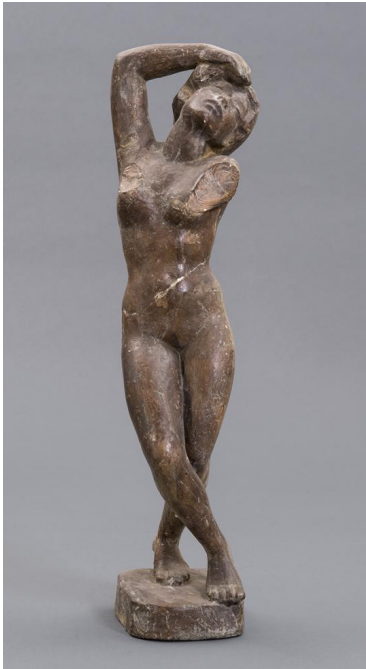

Sklavin

Weitere Titel	Sklavin mit gekreuzten Beinen
Sammlungsbereich	Gipse
Künstler*in	Georg Kolbe
Datierung	1916 (Entwurf)
Material/Technik	Gips
Maße	74 cm (Höhe)
Inventarnummer	Gi355
Erwerbung	Nachlass Georg Kolbe
Werkverzeichnis-Nr.	W 16.016
Fotograf*in	Markus Hilbich, Berlin
Rechte	Public Domain Mark 1.0