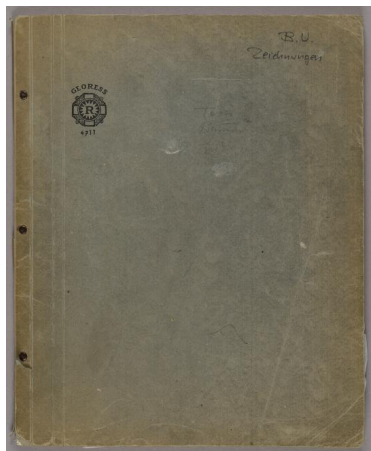

Skizzenbuch [Datenhauptsatz]

Weitere Titel	Z2722-Z2745
Sammlungsbereich	Zeichnung
Künstler*in	Bertel Uhlenburg
Datierung	Unbekannt (Entwurf)
Material/Technik	Einband: Karton
Maße	33,5 x 27 cm (Kartonmaß)
Inventarnummer	Z2722-2745
Erwerbung	Schenkung Cristof Weber, 2014
Fotograf*in	Markus Hilbich, Berlin
Rechte	Rechte vorbehalten - Freier Zugang

Text

Bertel Uhlenburg war Schülerin und Modell von Georg Kolbe. Eine Tierplastik von ihr befindet sich im Besitz des Georg Kolbe Museums. Das Konvolut, welches 2014 dem Georg Kolbe Museum geschenkt wurde, umfasst auch 2 Skizzenbücher, 1 Aktzeichnung, 7 Werkfotografien und 2 Radierungen von Uhlenburg. Weiterhin 1 Zeitschrift [Der Neubau. Zeitschrift für Architektur und Kunst, Jahrgang 1, Heft 4] mit einem Artikel über die Künstlerin sowie 3 Postkarten an Otto Uhlenburg, 2 Postkarten an Bertha Berner und 11 kleine Blätter mit Bleistiftzeichnungen und Radierungen. 10 Briefe von Bertel Uhlenburg an Georg Kolbe [keine Gegenbriefe] wurden unter GK.414 verzeichnet.