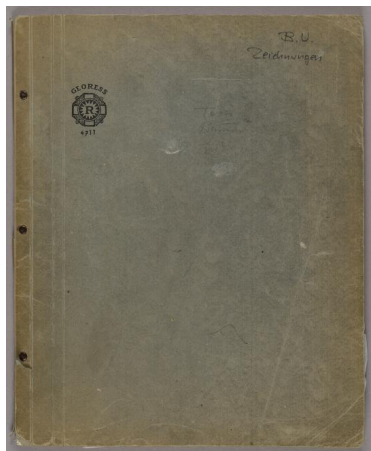

## Skizzenbuch [Datenhauptsatz]

Weitere Titel	Z2722-Z2745
Sammlungsbereich	Zeichnung
Künstler*in	Bertel Uhlenburg
Datierung	Unbekannt (Entwurf)
Material/Technik	Einband: Karton
Maße	33,5 x 27 cm (Kartonmaß)
Inventarnummer	Z2722-2745
Erwerbung	Schenkung Cristof Weber, 2014
Fotograf*in	Markus Hilbich, Berlin
Rechte	Rechte vorbehalten - Freier Zugang

## Text

Bertel Uhlenburg war Schülerin und Modell von Georg Kolbe. Eine Tierplastik von ihr befindet sich im Besitz des Georg Kolbe Museums. Das Konvolut, welches 2014 dem Georg Kolbe Museum geschenkt wurde, umfasst auch 2 Skizzenbücher, 1 Aktzeichnung, 7 Werkfotografien und 2 Radierungen von Uhlenburg. Weiterhin 1 Zeitschrift [Der Neubau. Zeitschrift für Architektur und Kunst, Jahrgang 1, Heft 4] mit einem Artikel über die Künstlerin sowie 3 Postkarten an Otto Uhlenburg, 2 Postkarten an Bertha Berner und 11 kleine Blätter mit Bleistiftzeichnungen und Radierungen. 10 Briefe von Bertel Uhlenburg an Georg Kolbe [keine Gegenbriefe] wurden unter GK.414 verzeichnet.