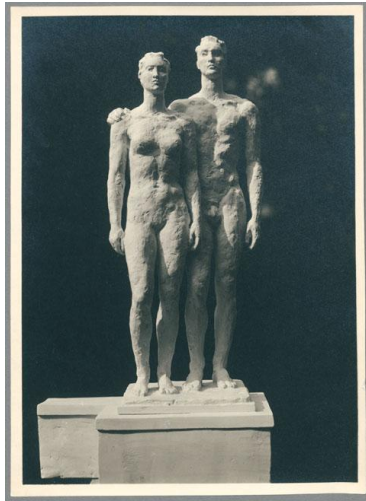

Skizze Menschenpaar, 1936, Gips

Sammlungsbereich	Fotografie
Künstler*in	Georg Kolbe
Datierung	1936 (Entwurf)
Material/Technik	Vintage, Silbergelatineabzug
Maße	22,7 x 16,3 cm (Fotomaß)
Inventarnummer	GKFo-0475_001
Erwerbung	Nachlass Georg Kolbe
Werkverzeichnis-Nr.	W 36.011
Fotograf*in	Margrit Schwartzkopff
Rechte	Rechte vorbehalten - Freier Zugang

Text

Georg Kolbe, Skizze Menschenpaar, 1936, Gips, 58 cm