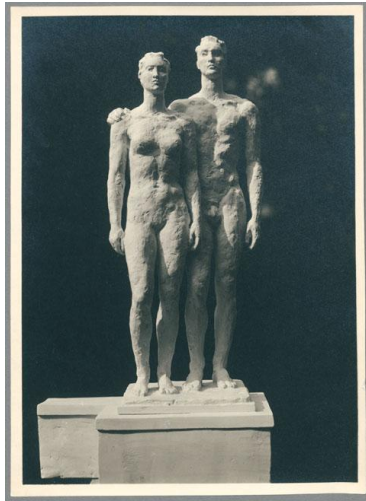

Skizze Menschenpaar, 1936, Gips

Sammlungsbereich	Fotografie
Künstler*in	Georg Kolbe
Datierung	1936 (Entwurf)
Material/Technik	Vintage, Silbergelatineabzug
Maße	22,7 x 16,3 cm (Fotomaß)
Inventarnummer	GK Fo-0475_001
Erwerbung	Nachlass Georg Kolbe
Werkverzeichnis-Nr.	W 36.011
Fotograf*in	Margrit Schwartzkopff
Rechte	Rechte vorbehalten - Freier Zugang

Text

Georg Kolbe, Skizze Menschenpaar, 1936, Gips, 58 cm