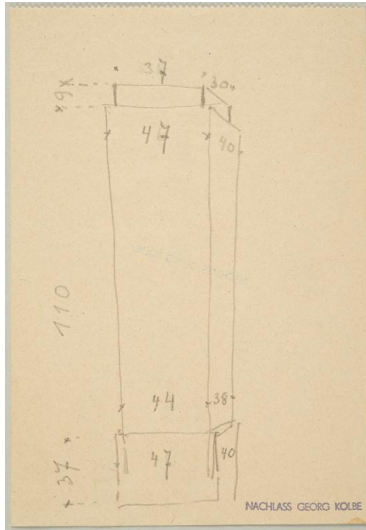

## Skizze für einen Sockel

|                  |  |
|------------------|--|
| Weitere Titel    | loses Blatt in einem Skizzenbuch (Z414 - Z428) |
| Sammlungsbereich | Zeichnung                                      |
| Künstler*in      | Georg Kolbe                                    |
| Datierung        | 1919 - 1923 (Entwurf)                          |
| Material/Technik | Bleistift auf Papier                           |
| Maße             | 14,5 x 10 cm (Blattmaß)                        |
| Inventarnummer   | Z414   |
| Erwerbung        | Nachlass Georg Kolbe                           |
| Fotograf*in      | Markus Hilbich, Berlin                         |
| Rechte           | Public Domain Mark 1.0                         |