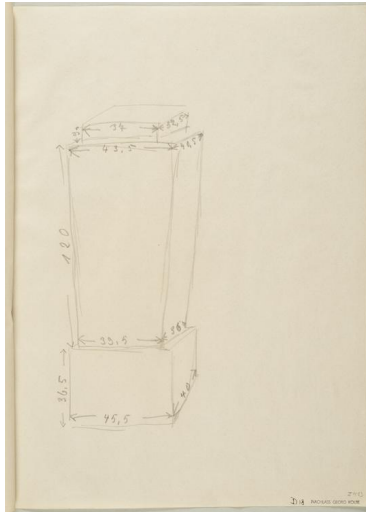

Skizze für einen Sockel

Weitere Titel Blatt aus Skizzenbuch (Z410 - Z413)

Samlungsbereich Zeichnung

Künstler*in Georg Kolbe

Datierung 1919 - 1923 (Entwurf)

Material/Technik Bleistift auf Papier

Maße 33,7 x 25,3 cm (Blattmaß)

Inventarnummer Z413

Erwerbung Nachlass Georg Kolbe

Fotograf*in Markus Hilbich, Berlin

Rechte Public Domain Mark 1.0