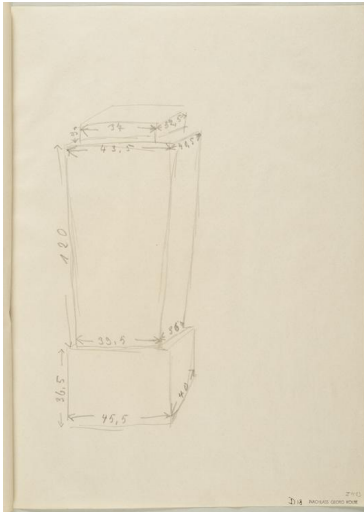

Skizze für einen Sockel

Weitere Titel Blatt aus Skizzenbuch (Z410 - Z413)

Samlungsbereich Zeichnung

Künstler*in Georg Kolbe

Datierung 1919 - 1923 (Entwurf)

Material/Technik Bleistift auf Papier

Maße 33,7 x 25,3 cm (Blattmaß)

Inventarnummer Z413

Erwerbung Nachlass Georg Kolbe

Fotograf*in Markus Hilbich, Berlin

Rechte Public Domain Mark 1.0