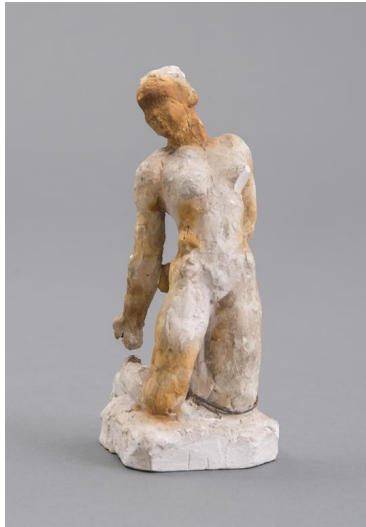

## Skizze Badende

Weitere Titel	Skizze Reisinger-Brunnen für Wiesbaden
Sammlungsbereich	Gipse
Künstler*in	Georg Kolbe
Datierung	1930 (Entwurf)
Material/Technik	Gips
Maße	18,5 cm (Höhe)
Inventarnummer	Gi404
Erwerbung	Nachlass Georg Kolbe
Werkverzeichnis-Nr.	W 30.003
Fotograf*in	Markus Hilbich, Berlin
Rechte	Public Domain Mark 1.0