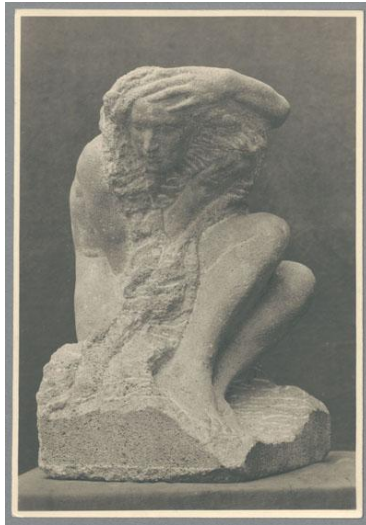

Sitzendes Weib, 1904

Weitere Titel	Studie in Euville-Kalkstein Sitzende Studie (1931) Sitzendes Mädchen Sitzende Figur
Sammlungsbereich	Fotografie
Künstler*in	Georg Kolbe
Datierung	1904 (Entwurf)
Material/Technik	Vintage, Silbergelatineabzug
Maße	19,4 x 13,4 cm (Fotomaß)
Inventarnummer	GKFo-0021_003
Erwerbung	Nachlass Georg Kolbe
Werkverzeichnis-Nr.	W 05.005
Fotograf*in	Ludwig Schnorr von Carolsfeld
Rechte	Public Domain Mark 1.0

Text

Georg Kolbe, Sitzendes Weib, 1904, Euville-Kalkstein, 45,5 cm