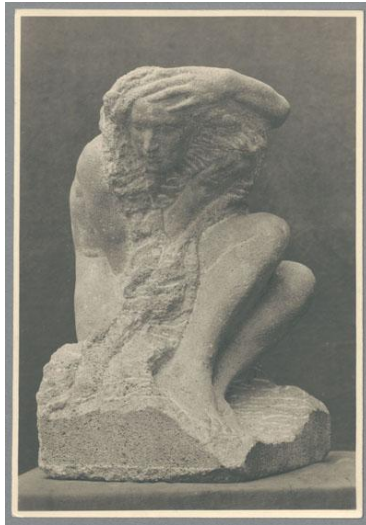

## Sitzendes Weib, 1904

Weitere Titel	Studie in Euville-Kalkstein Sitzende Studie (1931) Sitzendes Mädchen Sitzende Figur
Sammlungsbereich	Fotografie
Künstler*in	Georg Kolbe
Datierung	1904 (Entwurf)
Material/Technik	Vintage, Silbergelatineabzug
Maße	19,4 x 13,4 cm (Fotomaß)
Inventarnummer	GKfo-0021_003
Erwerbung	Nachlass Georg Kolbe
Werkverzeichnis-Nr.	W 05.005
Fotograf*in	Ludwig Schnorr von Carolsfeld
Rechte	Public Domain Mark 1.0

Text

Georg Kolbe, Sitzendes Weib, 1904, Euville-Kalkstein, 45,5 cm