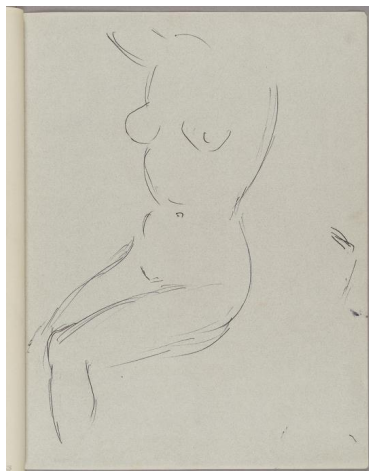

Sitzender weiblicher Akt

Weitere Titel	Blatt aus einem Skizzenbuch (Z2722-Z2745)
Sammlungsbereich	Zeichnung
Künstler*in	Bertel Uhlenburg
Datierung	Unbekannt (Entwurf)
Material/Technik	Feder, Tinte auf Papier
Maße	33,5 x 25,5 cm (Blattmaß)
Inventarnummer	Z2744
Erwerbung	Schenkung Cristof Weber, 2014
Fotograf*in	Markus Hilbich, Berlin
Rechte	Rechte vorbehalten - Freier Zugang

Text

Bertel Uhlenburg war Schülerin und Modell von Georg Kolbe. Eine Tierplastik von ihr befindet sich im Besitz des Georg Kolbe Museums. Das Konvolut, welches 2014 dem Georg Kolbe Museum geschenkt wurde, umfasst auch 2 Skizzenbücher, 1 Aktzeichnung, 7 Werkfotografien und 2 Radierungen von Uhlenburg. Weiterhin 1 Zeitschrift [Der Neubau. Zeitschrift für Architektur und Kunst, Jahrgang 1, Heft 4] mit einem Artikel über die Künstlerin sowie 3 Postkarten an Otto Uhlenburg, 2 Postkarten an Bertha Berner und 11 kleine Blätter mit Bleistiftzeichnungen und Radierungen. 10 Briefe von Bertel Uhlenburg an Georg Kolbe [keine Gegenbriefe] wurden unter GK.414 verzeichnet.