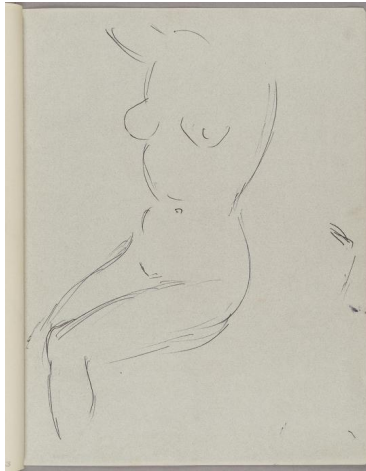

## Sitzender weiblicher Akt

Weitere Titel	Blatt aus einem Skizzenbuch (Z2722-Z2745)
Sammlungsbereich	Zeichnung
Künstler*in	Bertel Uhlenburg
Datierung	Unbekannt (Entwurf)
Material/Technik	Feder, Tinte auf Papier
Maße	33,5 x 25,5 cm (Blattmaß)
Inventarnummer	Z2744
Erwerbung	Schenkung Cristof Weber, 2014
Fotograf*in	Markus Hilbich, Berlin
Rechte	Rechte vorbehalten - Freier Zugang

## Text

Bertel Uhlenburg war Schülerin und Modell von Georg Kolbe. Eine Tierplastik von ihr befindet sich im Besitz des Georg Kolbe Museums. Das Konvolut, welches 2014 dem Georg Kolbe Museum geschenkt wurde, umfasst auch 2 Skizzenbücher, 1 Aktzeichnung, 7 Werkfotografien und 2 Radierungen von Uhlenburg. Weiterhin 1 Zeitschrift [Der Neubau. Zeitschrift für Architektur und Kunst, Jahrgang 1, Heft 4] mit einem Artikel über die Künstlerin sowie 3 Postkarten an Otto Uhlenburg, 2 Postkarten an Bertha Berner und 11 kleine Blätter mit Bleistiftzeichnungen und Radierungen. 10 Briefe von Bertel Uhlenburg an Georg Kolbe [keine Gegenbriefe] wurden unter GK.414 verzeichnet.