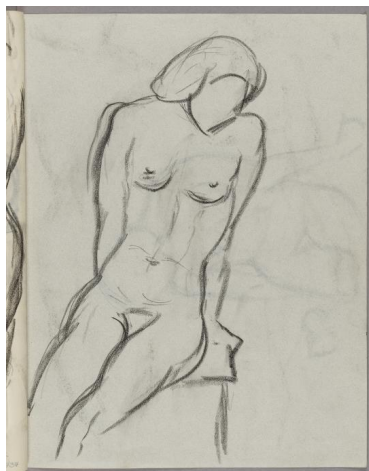

Sitzender weiblicher Akt

Weitere Titel	Blatt aus einem Skizzenbuch (Z2722-Z2745) verso: Hockender weiblicher Akt
Sammlungsbereich	Zeichnung
Künstler*in	Bertel Uhlenburg
Datierung	Unbekannt (Entwurf)
Material/Technik	Kohle auf Papier
Maße	33,5 x 25,5 cm (Blattmaß)
Inventarnummer	Z2735
Erwerbung	Schenkung Cristof Weber, 2014
Fotograf*in	Markus Hilbich, Berlin
Rechte	Rechte vorbehalten - Freier Zugang

Text

Bertel Uhlenburg war Schülerin und Modell von Georg Kolbe. Eine Tierplastik von ihr befindet sich im Besitz des Georg Kolbe Museums. Das Konvolut, welches 2014 dem Georg Kolbe Museum geschenkt wurde, umfasst auch 2 Skizzenbücher, 1 Aktzeichnung, 7 Werkfotografien und 2 Radierungen von Uhlenburg. Weiterhin 1 Zeitschrift [Der Neubau. Zeitschrift für Architektur und Kunst, Jahrgang 1, Heft 4] mit einem Artikel über die Künstlerin sowie 3 Postkarten an Otto Uhlenburg, 2 Postkarten an Bertha Berner und 11 kleine Blätter mit Bleistiftzeichnungen und Radierungen. 10 Briefe von Bertel Uhlenburg an Georg Kolbe [keine Gegenbriefe] wurden unter GK.414 verzeichnet.