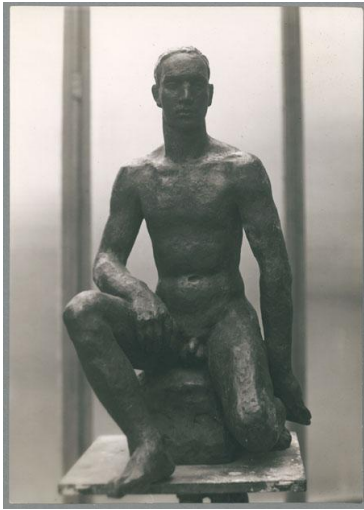

## Sitzender Mann, 1931/32, Bronze

Weitere Titel	Sitzender Ted Shawn
Sammlungsbereich	Fotografie
Künstler*in	Georg Kolbe
Datierung	1931/32 (Entwurf)
Material/Technik	Vintage, Silbergelatineabzug
Maße	21,8 x 15,5 cm (Fotomaß)
Inventarnummer	GKFo-0396_002
Erwerbung	Nachlass Georg Kolbe
Werkverzeichnis-Nr.	W 30.009
Fotograf*in	Unbekannte*r Künstler*in
Rechte	Rechte vorbehalten - Freier Zugang

Text

Georg Kolbe, Sitzender Mann, 1931/32, Bronze, 62 cm