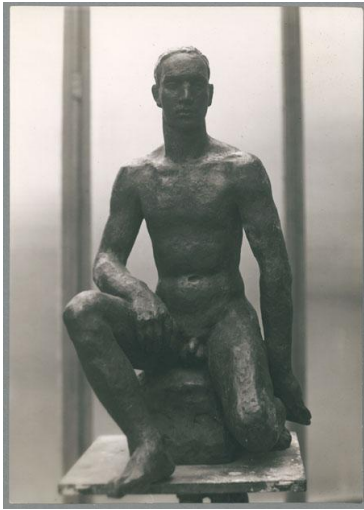

Sitzender Mann, 1931/32, Bronze

Weitere Titel	Sitzender Ted Shawn
Sammlungsbereich	Fotografie
Künstler*in	Georg Kolbe
Datierung	1931/32 (Entwurf)
Material/Technik	Vintage, Silbergelatineabzug
Maße	21,8 x 15,5 cm (Fotomaß)
Inventarnummer	GKFo-0396_002
Erwerbung	Nachlass Georg Kolbe
Werkverzeichnis-Nr.	W 30.009
Fotograf*in	Unbekannte*r Künstler*in
Rechte	Rechte vorbehalten - Freier Zugang

Text

Georg Kolbe, Sitzender Mann, 1931/32, Bronze, 62 cm