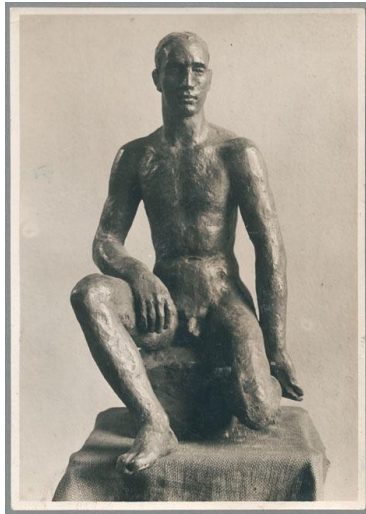

Sitzender Mann, 1931/32, Bronze

Weitere Titel	Sitzender Ted Shawn
Sammlungsbereich	Fotografie
Abgebildete Person	Ted Shawn
Datierung	1931/32 (Entwurf)
Material/Technik	Vintage, Silbergelatineabzug
Maße	22,9 x 16 cm (Fotomaß)
Inventarnummer	GKFo-0396_001
Erwerbung	Nachlass Georg Kolbe
Werkverzeichnis-Nr.	W 30.009
Rechte	Rechte vorbehalten - Freier Zugang

Text

Georg Kolbe, Sitzender Mann, 1931/32, Bronze, 62 cm