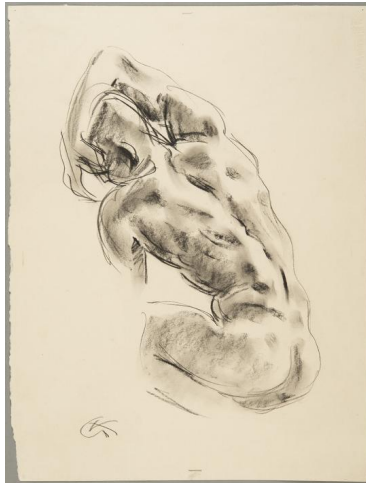

Sitzender

Weitere Titel	Rückenansicht
Sammlungsbereich	Zeichnung
Künstler*in	Georg Kolbe
Datierung	1932 (Entwurf)
Material/Technik	Kreide auf Papier
Maße	39,2 x 29,2 cm (Blattmaß)
Inventarnummer	Z774
Erwerbung	Nachlass Georg Kolbe
Fotograf*in	Markus Hilbich, Berlin
Rechte	Public Domain Mark 1.0