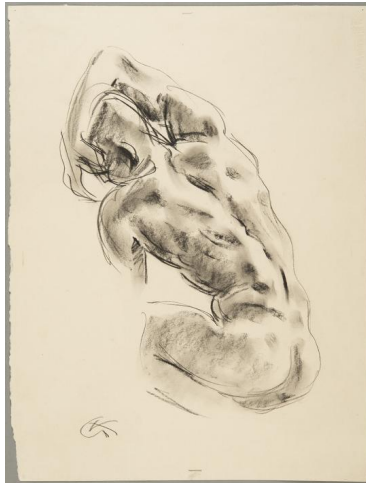

## Sitzender

Weitere Titel	Rückenansicht
Sammlungsbereich	Zeichnung
Künstler*in	Georg Kolbe
Datierung	1932 (Entwurf)
Material/Technik	Kreide auf Papier
Maße	39,2 x 29,2 cm (Blattmaß)
Inventarnummer	Z774
Erwerbung	Nachlass Georg Kolbe
Fotograf*in	Markus Hilbich, Berlin
Rechte	Public Domain Mark 1.0