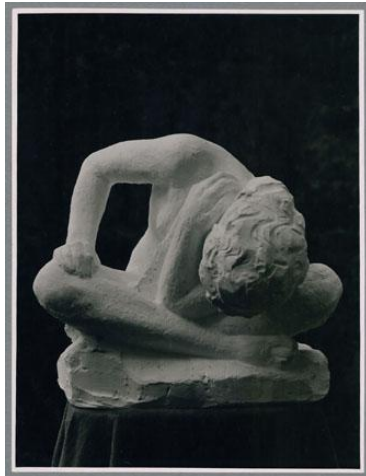

Sitzende weibliche Figur

Weitere Titel	Sitzende weibliche Figur weit vornübergebeugt
Sammlungsbereich	Fotografie
Künstler*in	Georg Kolbe
Datierung	1911 (Entwurf)
Material/Technik	Vintage, Silbergelatineabzug
Maße	14,9 x 11,3 cm (Fotomaß)
Inventarnummer	GKFo-0084_001
Erwerbung	Nachlass Georg Kolbe
Werkverzeichnis-Nr.	W 11.004
Fotograf*in	Ludwig Schnorr von Carolsfeld
Rechte	Public Domain Mark 1.0

Text

Georg Kolbe, Sitzende weibliche Figur, 1911, Gips, unterlebensgroß