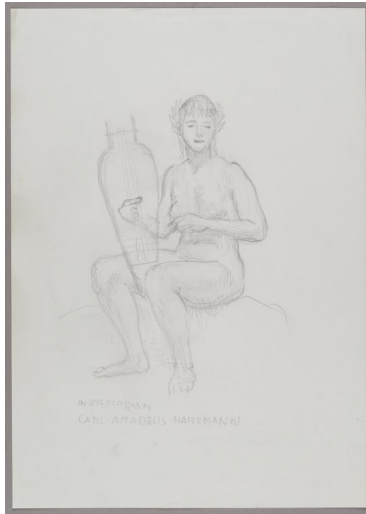

## Sitzende mit Lyra

Weitere Titel	In memoriam Carl Amadeus Hartmann
Sammlungsbereich	Zeichnung
Datierung	1963 (Entwurf)
Material/Technik	Bleistift auf Papier
Maße	42 x 29,7 cm (Blattmaß)
Inventarnummer	Z1564
Erwerbung	Nachlass Richard Scheibe, erworben mit Mitteln der Deutschen Klassenlotterie, 1983
Fotograf*in	Markus Hilbich, Berlin
Rechte	Rechte vorbehalten - Freier Zugang