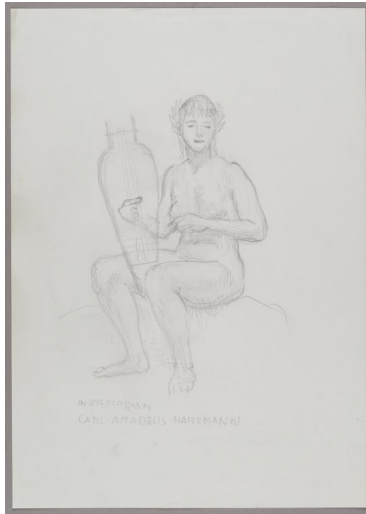

Sitzende mit Lyra

Weitere Titel	In memoriam Carl Amadeus Hartmann
Sammlungsbereich	Zeichnung
Datierung	1963 (Entwurf)
Material/Technik	Bleistift auf Papier
Maße	42 x 29,7 cm (Blattmaß)
Inventarnummer	Z1564
Erwerbung	Nachlass Richard Scheibe, erworben mit Mitteln der Deutschen Klassenlotterie, 1983
Fotograf*in	Markus Hilbich, Berlin
Rechte	Rechte vorbehalten - Freier Zugang