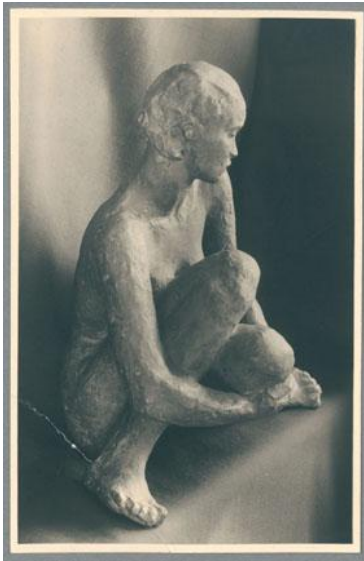

## Sitzende, 1926, Bronze

Weitere Titel	Sitzende H. W.[Hannah Weber] Sitzende 26
Sammlungsbereich	Fotografie
Künstler*in	Georg Kolbe
Datierung	1926 (Entwurf)
Material/Technik	Vintage, Silbergelatineabzug
Inventarnummer	GKFo-0302_013
Erwerbung	Nachlass Georg Kolbe
Fotograf*in	Unbekannte*r Künstler*in
Rechte	Rechte vorbehalten - Freier Zugang

Text

Georg Kolbe, Sitzende, 1926, Bronze, ca. 28 cm