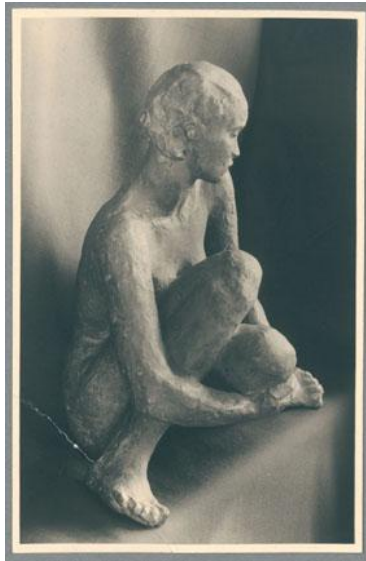

Sitzende, 1926, Bronze

Weitere Titel	Sitzende H. W. [Hannah Weber] Sitzende 26
Sammlungsbereich	Fotografie
Künstler*in	Georg Kolbe
Datierung	1926 (Entwurf)
Material/Technik	Vintage, Silbergelatineabzug
Inventarnummer	GK Fo-0302_013
Erwerbung	Nachlass Georg Kolbe
Fotograf*in	Unbekannte*r Künstler*in
Rechte	Rechte vorbehalten - Freier Zugang

Text

Georg Kolbe, Sitzende, 1926, Bronze, ca. 28 cm