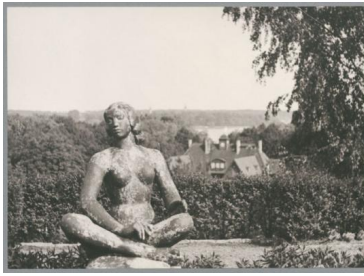

Sitzende, 1921, Bronze

Weitere Titel	Große Sitzende Sitzende Frau
Sammlungsbereich	Fotografie
Künstler*in	Georg Kolbe
Datierung	1921 (Entwurf)
Material/Technik	Vintage, Silbergelatineabzug
Maße	16,6 x 22,7 cm (Fotomaß)
Inventarnummer	GKFo-0201_004
Erwerbung	Nachlass Georg Kolbe
Werkverzeichnis-Nr.	W 21.002
Fotograf*in	Unbekannte*r Künstler*in
Rechte	Rechte vorbehalten - Freier Zugang

Text

Georg Kolbe, Sitzende, 1921, Bronze, 115 cm, Berlin-Kladow, Garten der Villa Lewenz