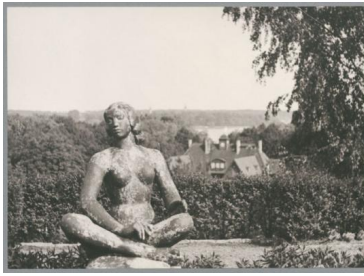

## Sitzende, 1921, Bronze

Weitere Titel	Große Sitzende Sitzende Frau
Sammlungsbereich	Fotografie
Künstler*in	Georg Kolbe
Datierung	1921 (Entwurf)
Material/Technik	Vintage, Silbergelatineabzug
Maße	16,6 x 22,7 cm (Fotomaß)
Inventarnummer	GKFo-0201_004
Erwerbung	Nachlass Georg Kolbe
Werkverzeichnis-Nr.	W 21.002
Fotograf*in	Unbekannte*r Künstler*in
Rechte	Rechte vorbehalten - Freier Zugang

Text

Georg Kolbe, Sitzende, 1921, Bronze, 115 cm, Berlin-Kladow, Garten der Villa Lewenz