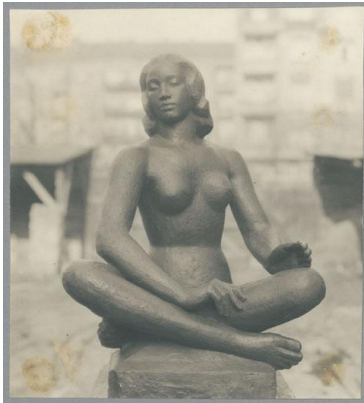

Sitzende, 1921, Bronze

Weitere Titel	Große Sitzende Sitzende Frau
Sammlungsbereich	Fotografie
Künstler*in	Georg Kolbe
Datierung	1921 (Entwurf)
Material/Technik	Vintage, Silbergelatineabzug
Maße	18 x 16,4 cm (Fotomaß)
Inventarnummer	GKFo-0201_003
Erwerbung	Nachlass Georg Kolbe
Werkverzeichnis-Nr.	W 21.002
Fotograf*in	Unbekannte*r Künstler*in
Rechte	Rechte vorbehalten - Freier Zugang

Text

Georg Kolbe, Sitzende, 1921, Bronze, 115 cm